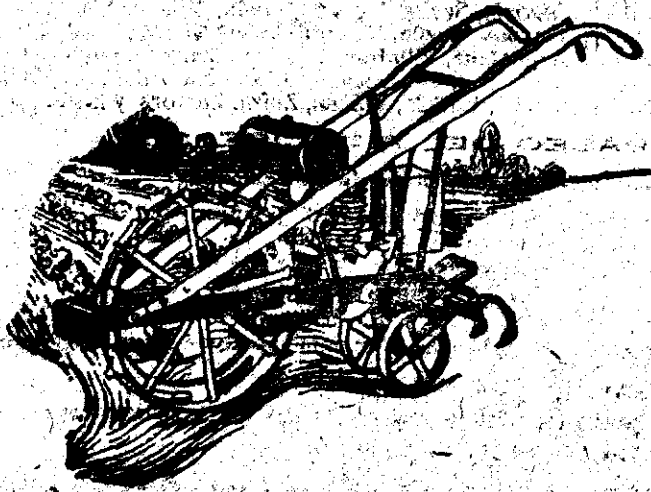

CONTINENTAL

La mejor y más sólida de las máquinas de escribir
Adoptada por todos los centros oficiales de Almería

Venta a pla-
zos y al con-

tado

Pídanla a

prueba

Máquinas de
ocasión de
diferentes
sistemas,
procedentes
de cambios
por la CONTINENTAL,
a precios re-
ducidos

Representante exclusivo para ESPAÑA, PORTUGAL Y MARRUECOS:

ORBIS, S. A. - Claris, 5-BARCELONA

Delegado para ALMERIA, GRANADA Y JAEN

MANUEL GONZALEZ AYUSO.-Talla, 11-ALMERIA

El tractor SPRY-WHEEL

Por tener una sola rueda y forma de carretilla, es una máquina ideal para binar los parrales.

Hace el trabajo de cinco hombres en un día con un consumo de gasolina de medio litro por hora.

Su motor sin válvulas ni resortes, es de lo más moderno. No hay que cuidarse del engrase porque va el aceite mez-

clado con la gasolina. Está construido, en una palabra, para ser manejado por los obreros del campo sin intervención de ningún mecánico.

El tractor SPRY-WHEEL, por su reducido precio 1.750 pesetas, es una máquina ideal para el cultivo de las parras, pues evita el trabajo de bina a brazo y suple a los últimos riegos mejorando la consistencia y la calidad del fruto.