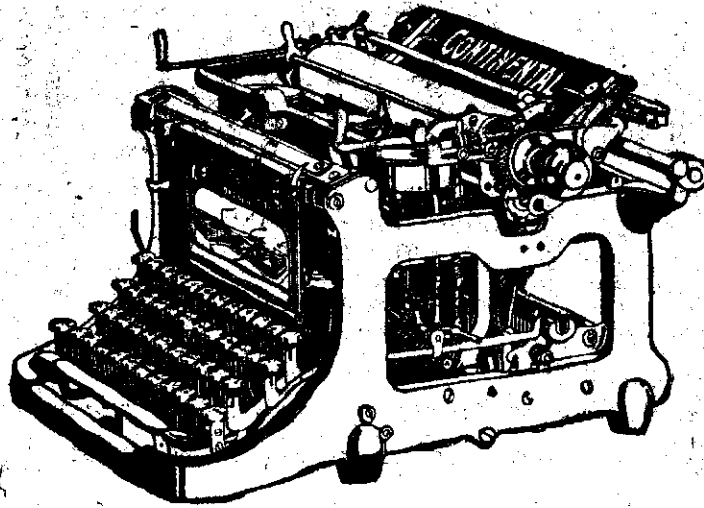

CONTINENTAL

La mejor y más sólida de las máquinas de escribir
Adoptada por todos los centros oficiales de Almería

Venta a pla-
zos y al con-

tado

Pídanla a

prueba

Máquinas de
ocasión de
diferentes
sistemas,
procedentes
de cambios
por la CONTINENTAL,
a precios re-
ducidos

Representante exclusivo para ESPAÑA, PORTUGAL Y MARRUECOS:

ORBIS, S. A. - Claris, 5-BARCELONA

Delegado para ALMERIA, GRANADA Y JAEN

MANUEL GONZALEZ AYUSO.-Talla, 11-ALMERIA

El tractor SPRY-WHEEL

Por tener una sola rueda y forma de carretilla, es una máquina ideal para binar los parrales.

Hace el trabajo de cinco hombres en un día con un consumo de gasolina de medio litro por hora.

Su motor sin válvulas ni resortes, es de lo más moderno. No hay que cuidarse del engrase porque va el aceite mez-

clado con la gasolina. Está construido, en una palabra, para ser manejado por los obreros del campo sin intervención de ningún mecánico.

El tractor SPRY-WHEEL, por su reducido precio 1.750 pesetas, es una máquina ideal para el cultivo de las parras, pues evita el trabajo de bina a brazo y suple a los últimos riegos mejorando la consistencia y la calidad del fruto.