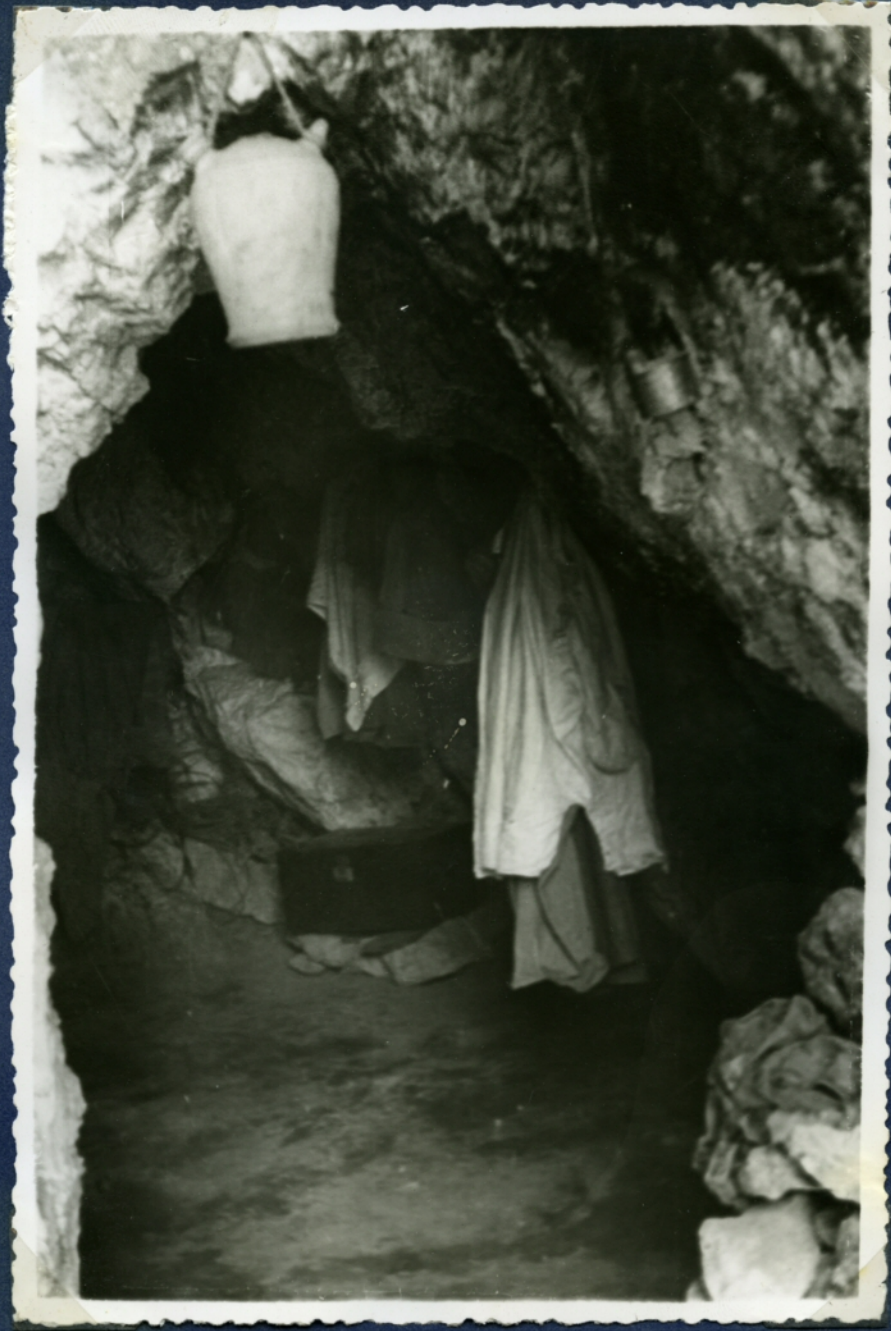

# CUEVAS EN ALMERIA

85  
CUEVAS DEL CERRO GORDOTE.- Esta cueva, tiene la puerta super-  
puesta y se quita y se pone cuando así conviene en atención a  
las condiciones del clima.- Como las demás es insana y no tie-  
ne más ventilación que el agujero de la entrada, que defiende  
un saco roto.-